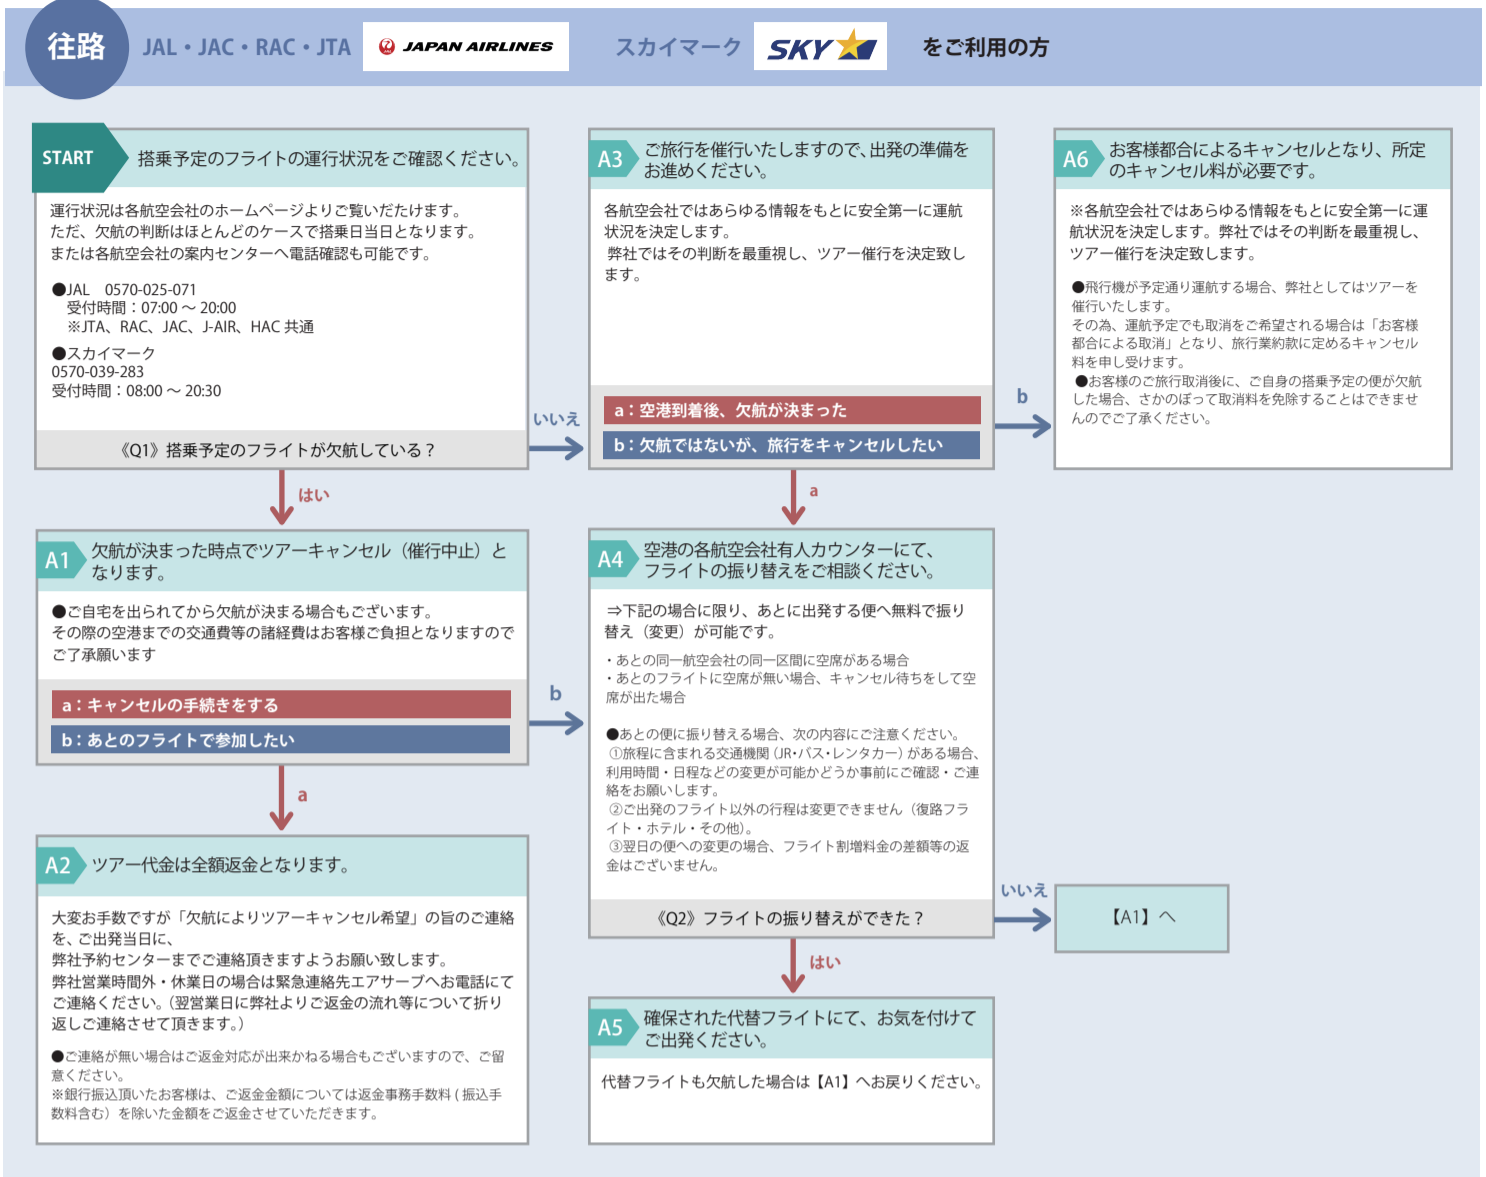

お客様のご搭乗予定のフライトに欠航の恐れがある場合、もしくはすでに欠航が決まっている場合の対処方法についてのご案内をチャート表にしました。該当する状況にお進みいただき、対処方法をご確認ください。当日の状況によってはチャート表以外のご対応となる場合もございます。予めご了承ください。

お客様のご搭乗予定のフライトに欠航の恐れがある場合、もしくはすでに欠航が決まっている場合の対処方法についてのご案内をチャート表にしました。該当する状況にお進みいただき、対処方法をご確認ください。当日の状況によってはチャート表以外のご対応となる場合もございます。予めご了承ください。

お客様のご搭乗予定のフライトに欠航の恐れがある場合、もしくはすでに欠航が決まっている場合の対処方法についてのご案内をチャート表にしました。該当する状況にお進みいただき、対処方法をご確認ください。当日の状況によってはチャート表以外のご対応となる場合もございます。予めご了承ください。