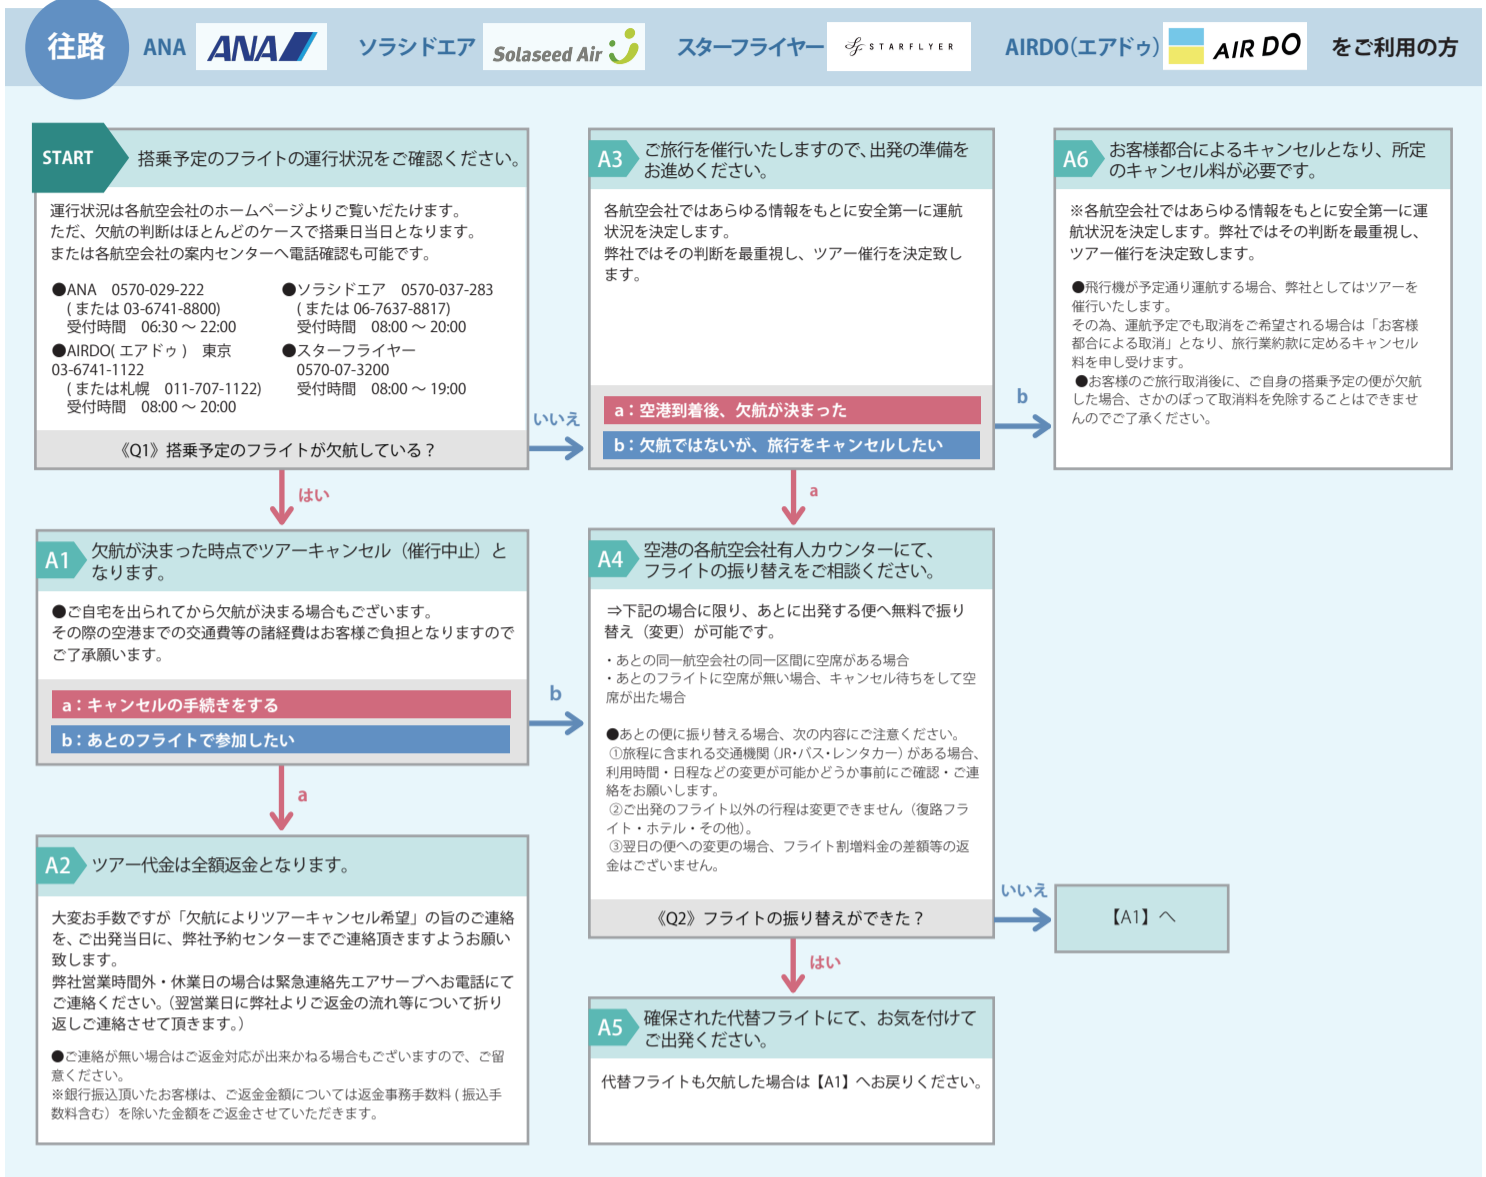

お客様のご搭乗予定のフライトに欠航の恐れがある場合、もしくはすでに欠航が決まっている場合の対処方法についてのご案内をチャート表にしました。該当する状況にお進みいただき、対処方法をご確認ください。当日の状況によってはチャート表以外のご対応となる場合もございます。予めご了承ください。

お客様のご搭乗予定のフライトに欠航の恐れがある場合、もしくはすでに欠航が決まっている場合の対処方法についてのご案内をチャート表にしました。該当する状況にお進みいただき、対処方法をご確認ください。当日の状況によってはチャート表以外のご対応となる場合もございます。予めご了承ください。

お客様のご搭乗予定のフライトに欠航の恐れがある場合、もしくはすでに欠航が決まっている場合の対処方法についてのご案内をチャート表にしました。該当する状況にお進みいただき、対処方法をご確認ください。当日の状況によってはチャート表以外のご対応となる場合もございます。予めご了承ください。