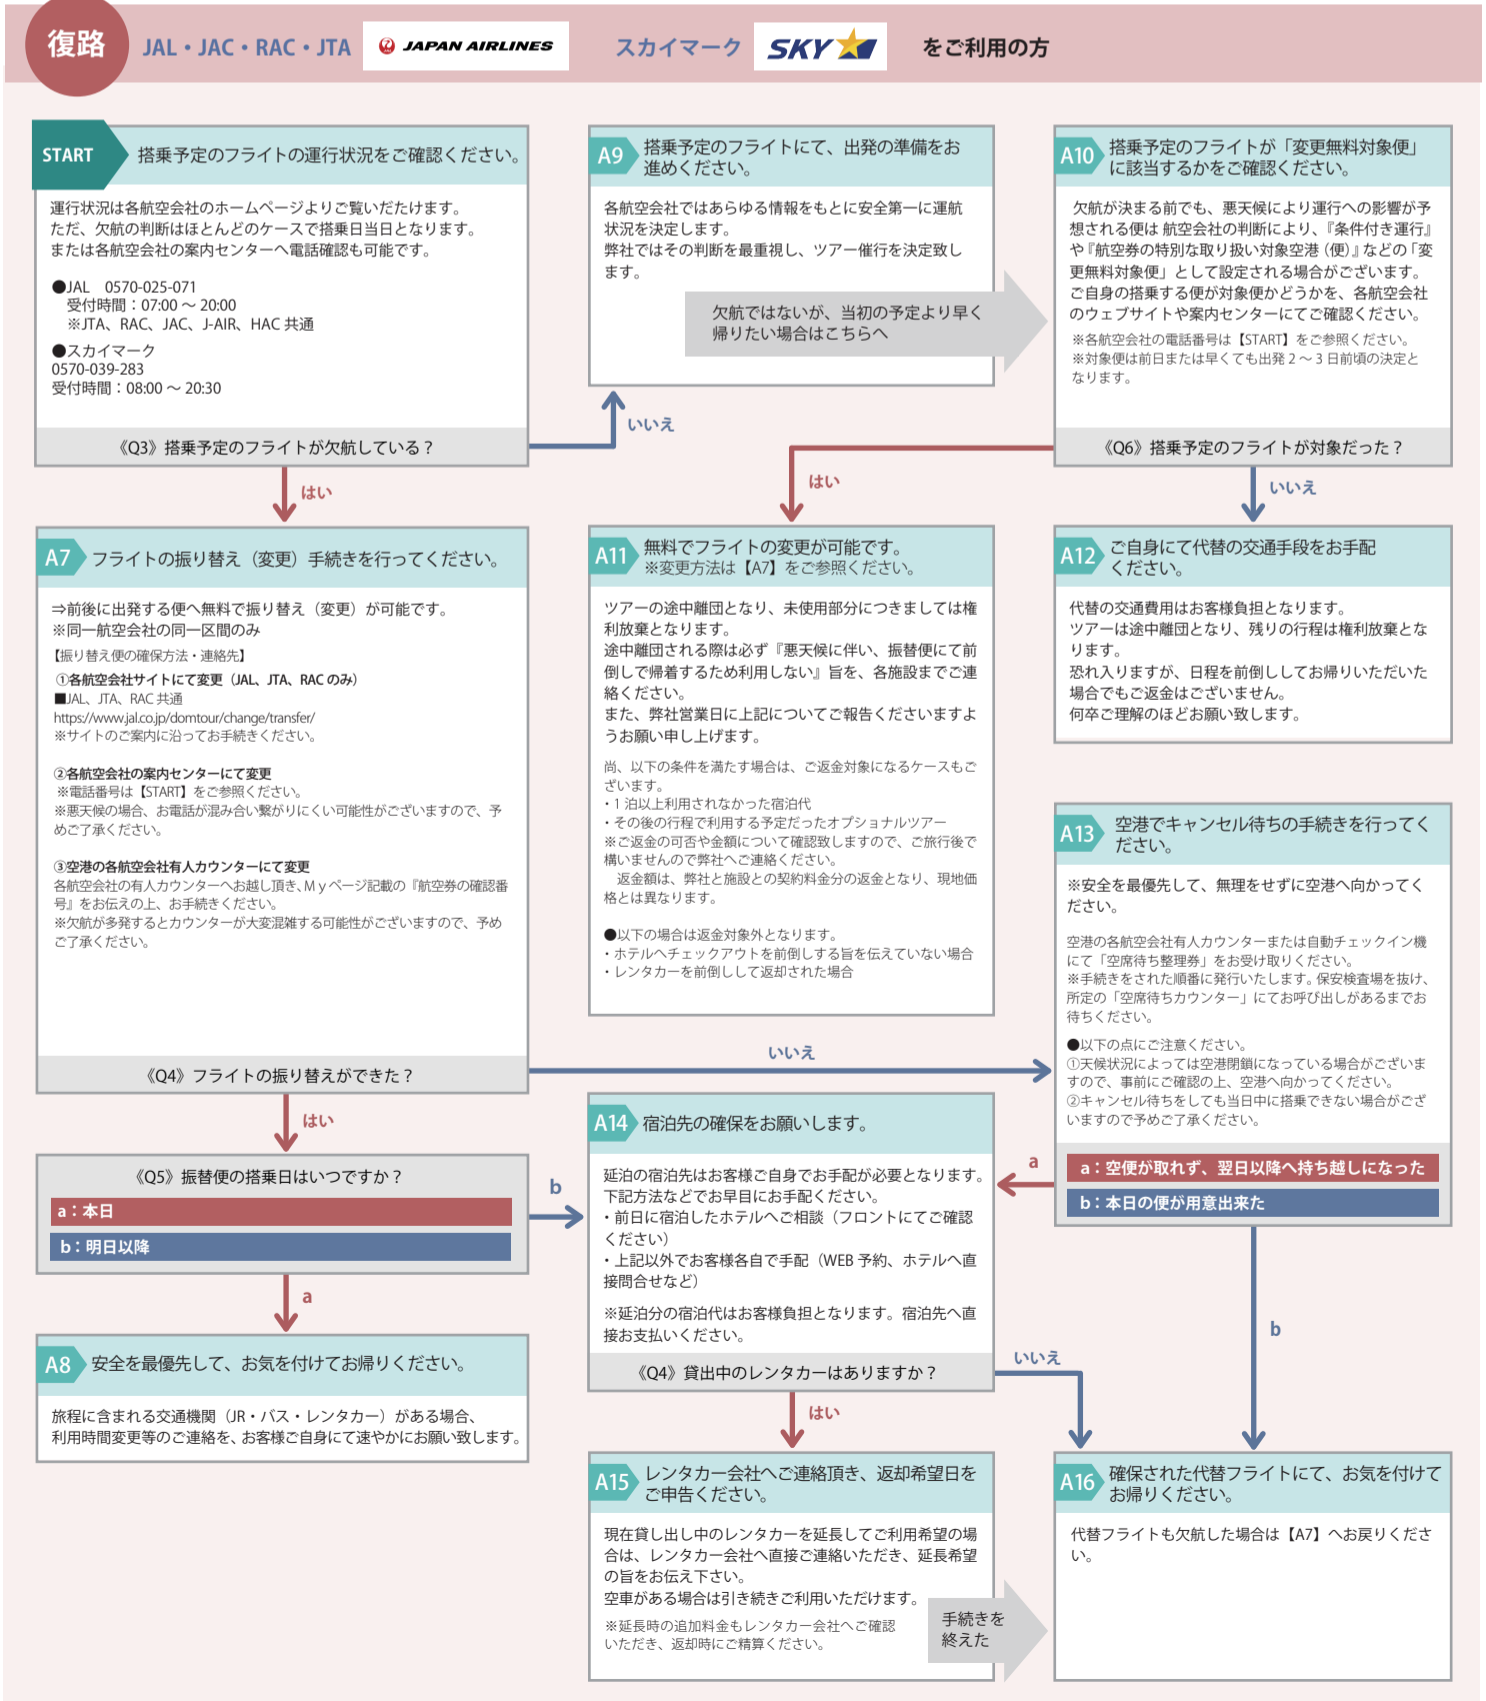

お客様のご搭乗予定のフライトに欠航の恐れがある場合、もしくはすでに欠航が決まっている場合の対処方法についてのご案内をチャート表にしました。該当する状況にお進みいただき、対処方法をご確認ください。当日の状況によってはチャート表以外のご対応となる場合もございます。予めご了承ください。

お客様のご搭乗予定のフライトに欠航の恐れがある場合、もしくはすでに欠航が決まっている場合の対処方法についてのご案内をチャート表にしました。該当する状況にお進みいただき、対処方法をご確認ください。当日の状況によってはチャート表以外のご対応となる場合もございます。予めご了承ください。

お客様のご搭乗予定のフライトに欠航の恐れがある場合、もしくはすでに欠航が決まっている場合の対処方法についてのご案内をチャート表にしました。該当する状況にお進みいただき、対処方法をご確認ください。当日の状況によってはチャート表以外のご対応となる場合もございます。予めご了承ください。