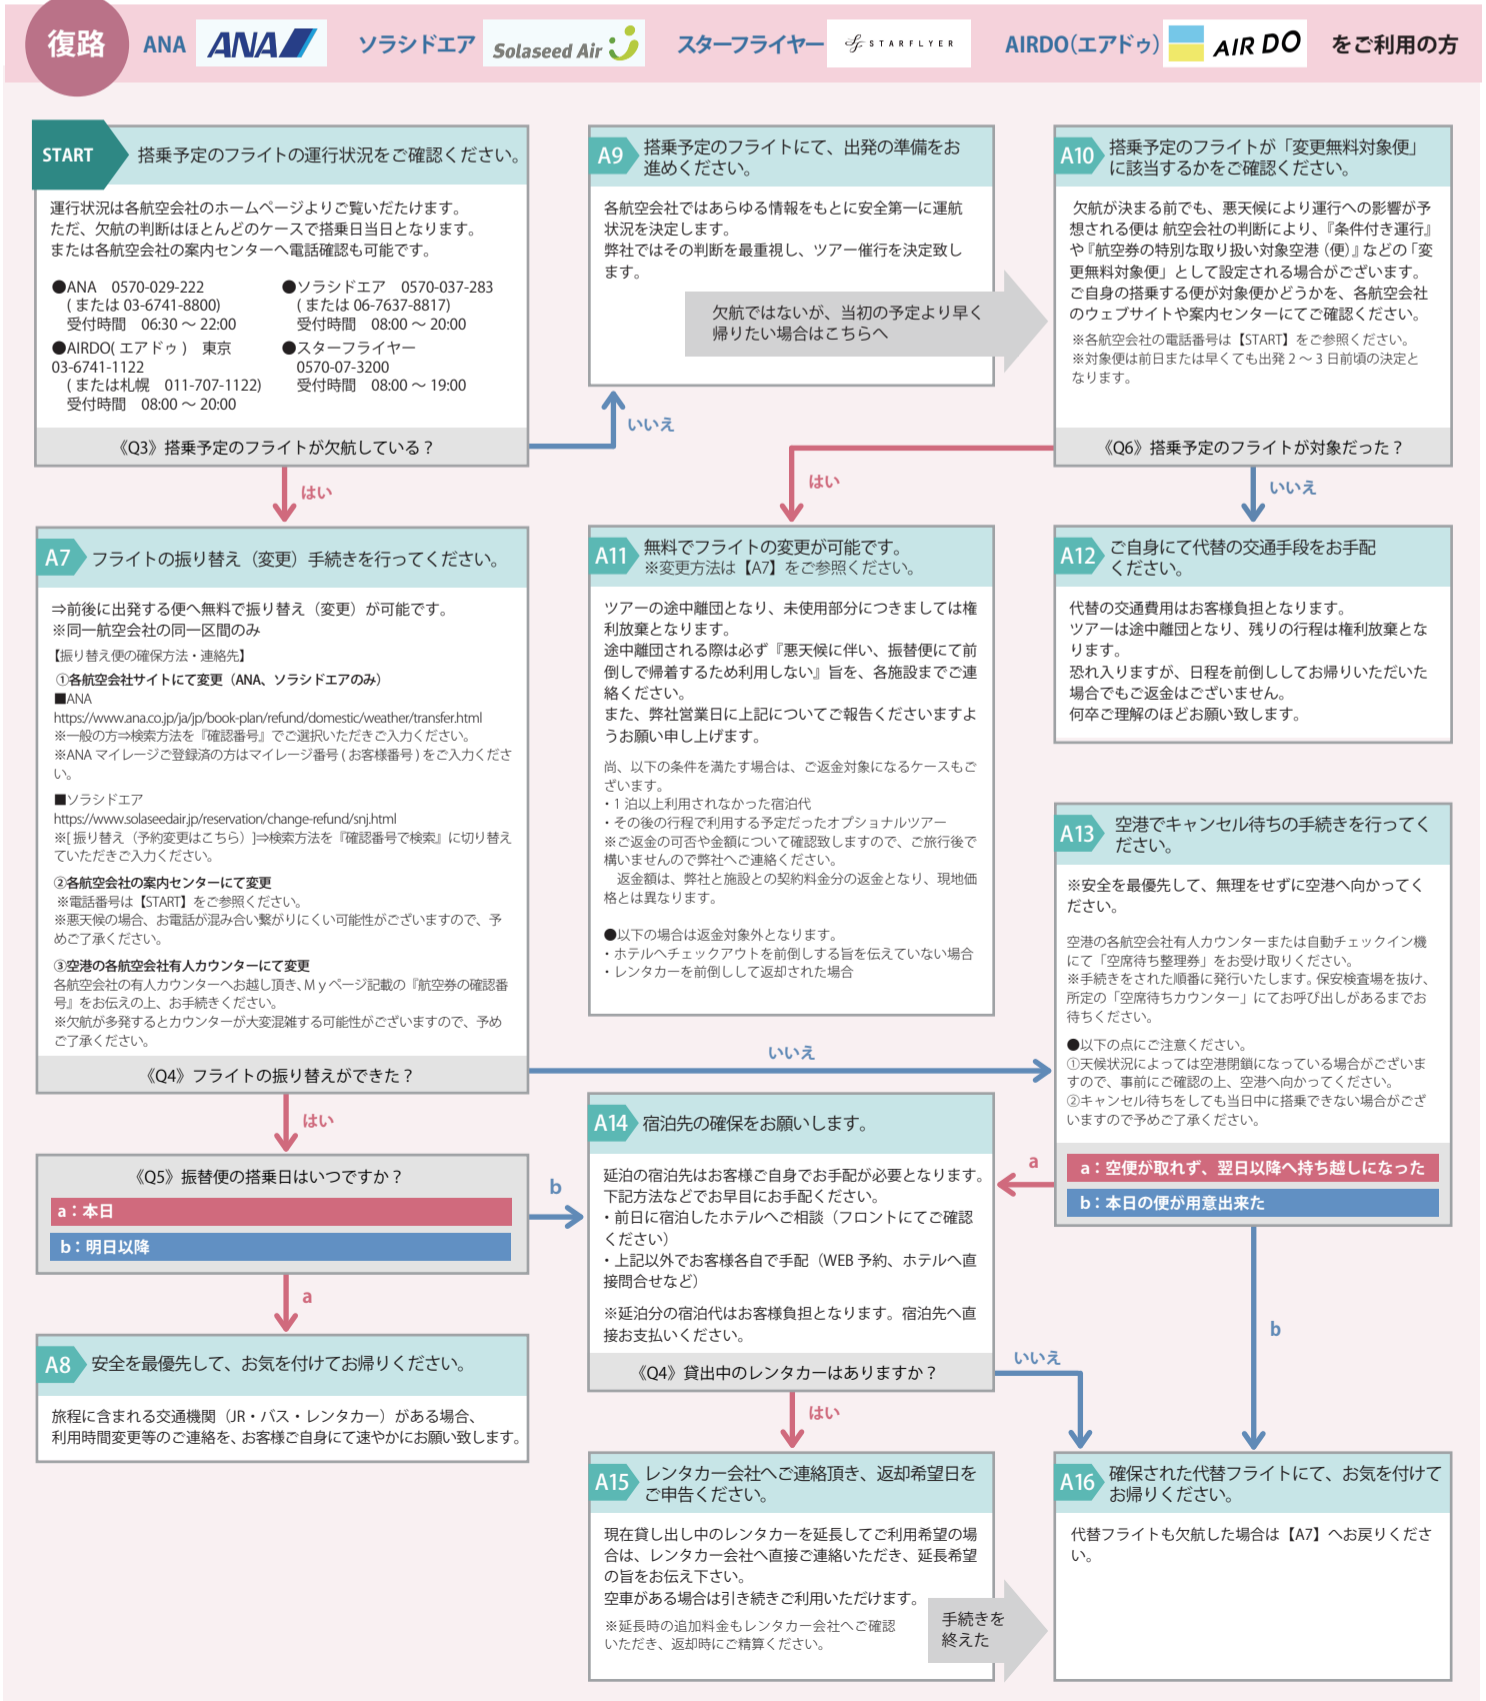

お客様のご搭乗予定のフライトに欠航の恐れがある場合、もしくはすでに欠航が決まっている場合の対処方法についてのご案内をチャート表にしました。該当する状況にお進みいただき、対処方法をご確認ください。当日の状況によってはチャート表以外のご対応となる場合もございます。予めご了承ください。

お客様のご搭乗予定のフライトに欠航の恐れがある場合、もしくはすでに欠航が決まっている場合の対処方法についてのご案内をチャート表にしました。該当する状況にお進みいただき、対処方法をご確認ください。当日の状況によってはチャート表以外のご対応となる場合もございます。予めご了承ください。

お客様のご搭乗予定のフライトに欠航の恐れがある場合、もしくはすでに欠航が決まっている場合の対処方法についてのご案内をチャート表にしました。該当する状況にお進みいただき、対処方法をご確認ください。当日の状況によってはチャート表以外のご対応となる場合もございます。予めご了承ください。