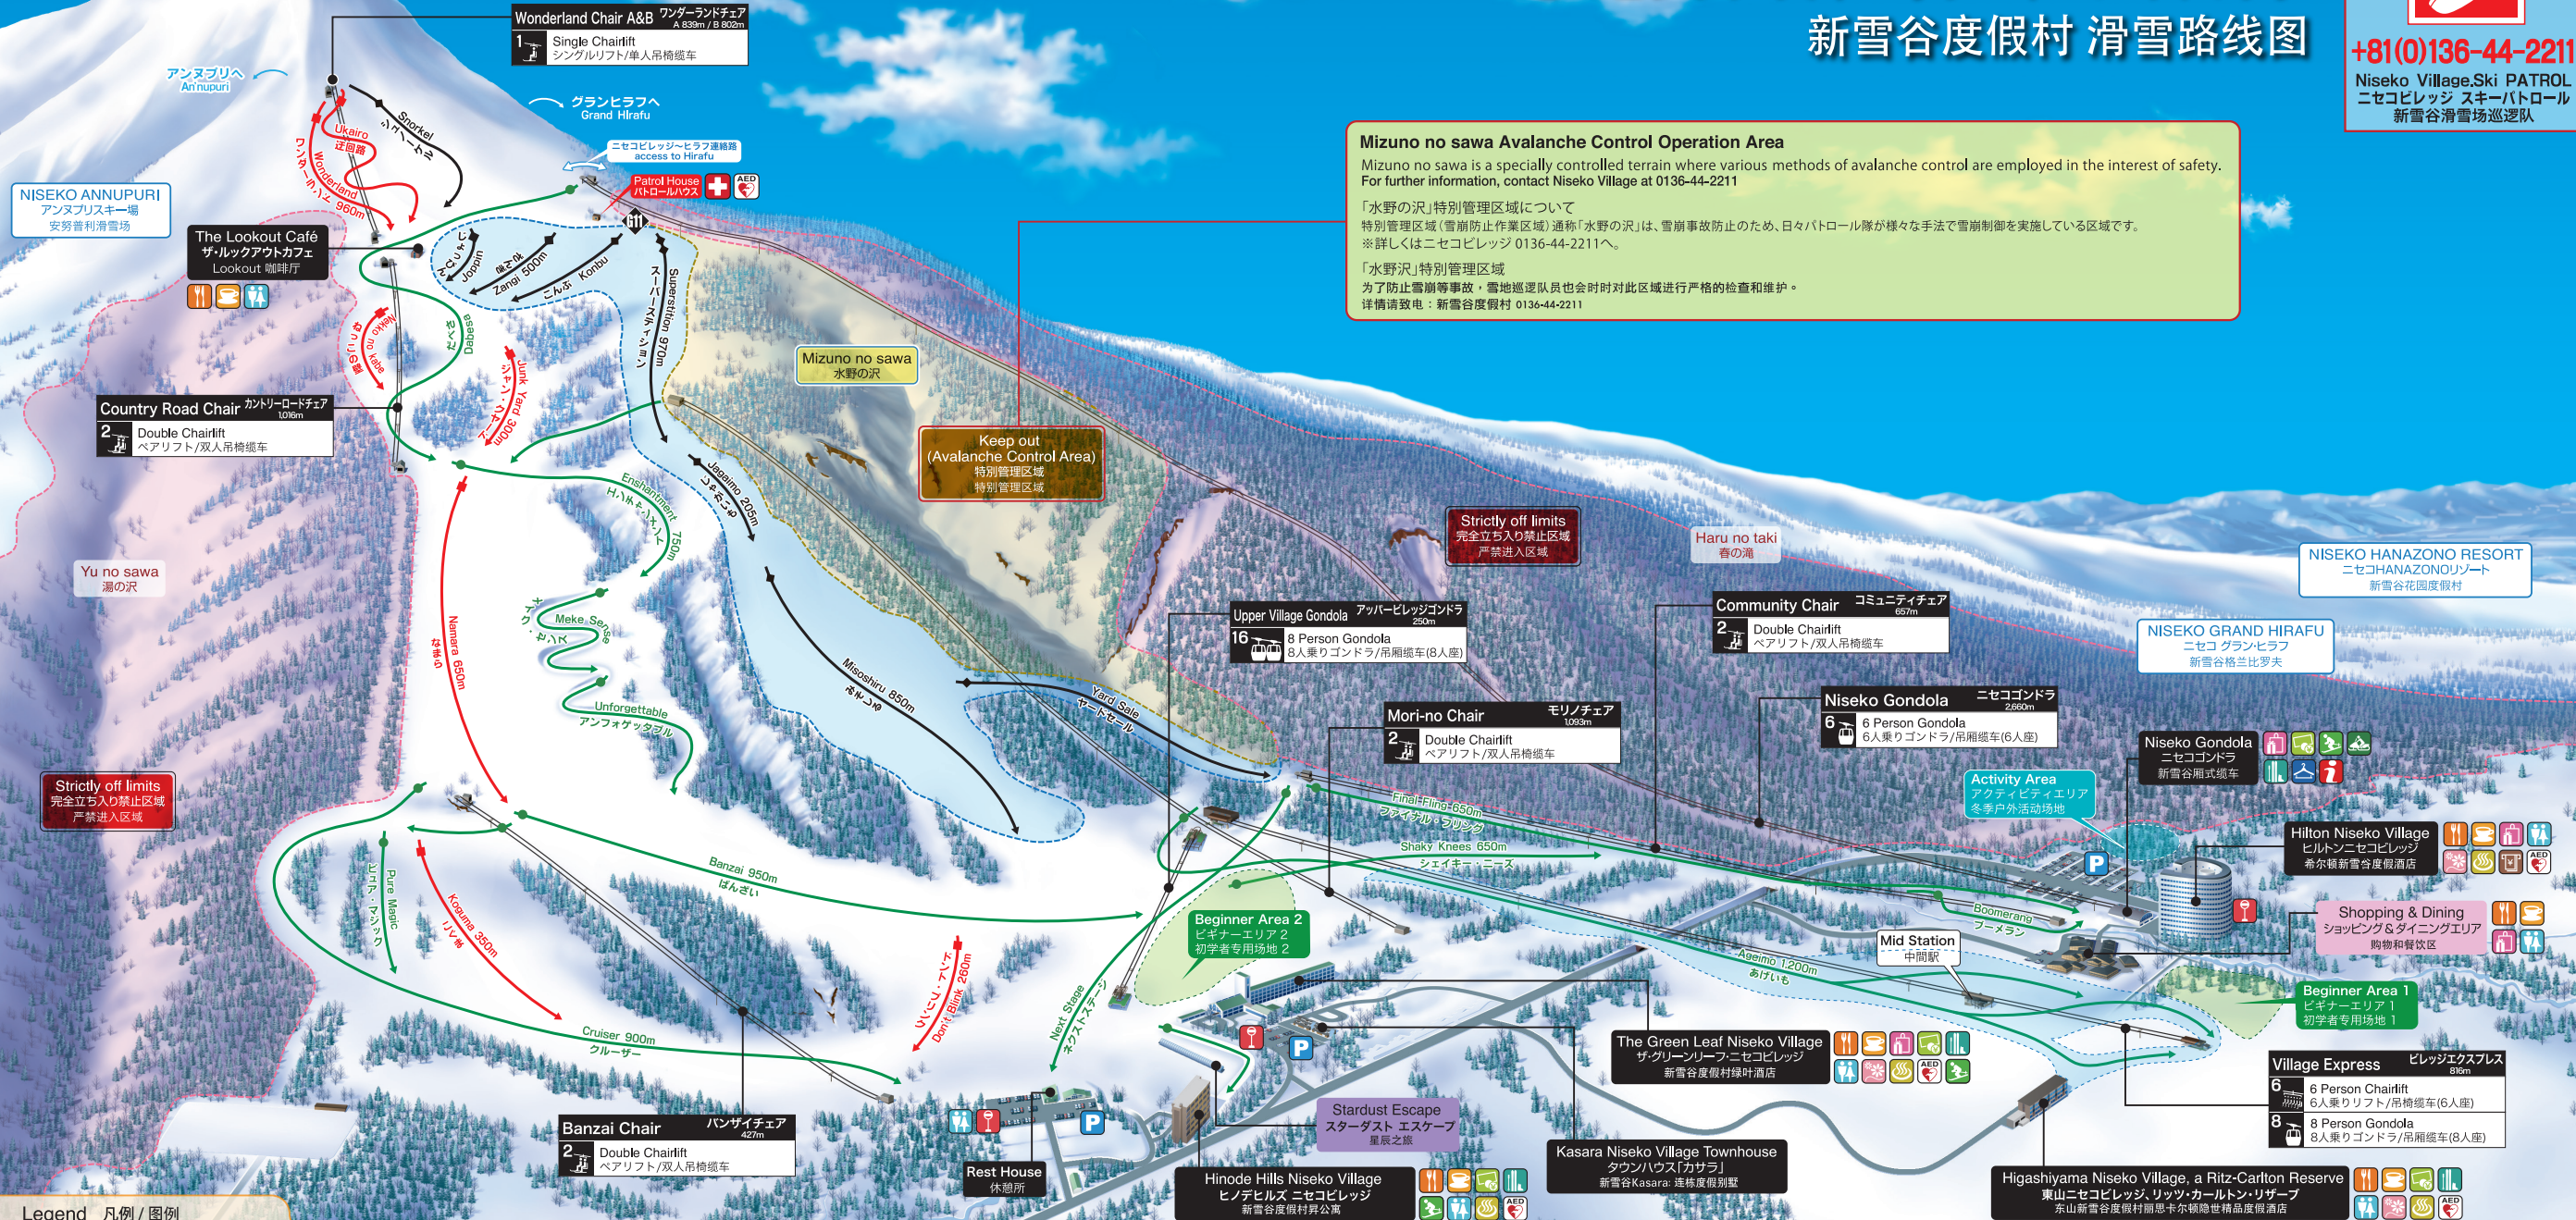

Niseko Village Ski Resort Course Map

ニセコビレッジスキーリゾートコースマップ

新雪谷度假村 滑雪路线图

+81(0)136-44-2211

Niseko Village Ski PATROL
ニセコビレッジ スキーパトロール
新雪谷滑雪场巡逻队

Mizuno no sawa Avalanche Control Operation Area
Mizuno no sawa is a specially controlled terrain where various methods of avalanche control are employed in the interest of safety. For further information, contact Niseko Village at 0136-44-2211

「水野の沢」特別管理区域について
特別管理区域(雪崩防止作業区域)通称「水野の沢」は、雪崩事故防止のため、日々パトロール隊が様々な手法で雪崩制御を実施している区域です。
※詳しくはニセコビレッジ 0136-44-2211へ。

「水野沢」特別管理区域
为了防止雪崩等事故，雪地巡逻队员也会时时对此区域进行严格的检查和维护。
详情请致电：新雪谷度假村 0136-44-2211